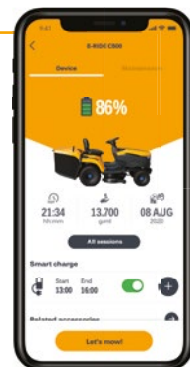

E-Ride C500 (Estate 84 V2 electric)