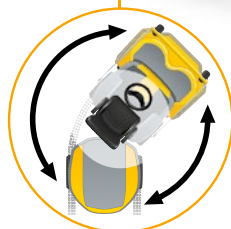

Středový kloub

Otočný kloub Vám umožní při sekání obtočit stromy nebo jiné pevné překážky a zajistí perfektní manévrovací schopnosti na nerovném terénu nebo v zúženém prostoru. Zadní kola vždy přesně následují přední kola.

Vyžádejte si speciální katalog a praktické předvedení stroje u svého prodejce!

4WD

Park Pro 540 IX – 4WD

225 990 Kč (základní cena 249 990 Kč)

Akční model určený pro náročné zákazníky a komunální použití. Je poháněný dvouválcovým motorem Honda GXV 660. Má pohon všech čtyř kol prostřednictvím hydrostatické převodovky, elektromagnetické zapínání sečení, hydraulické pístové řízení s posilovačem, hydraulické zvedání přídatných zařízení, elektrické nastavování výšky sečení, přední LED světlo, komfortní nastavitelné sedadlo s loketními opěrkami a ergonomický ovládací panel s LED displejem. Dále má zesílený rám, větší 17" kola se speciálním travním vzorkem, objem palivové nádrže 15 l s ukazatelem naplnění. Stroj má celoroční použití a hmotnost 277 kg.

Katalogové číslo: 2F6430831/ST1P