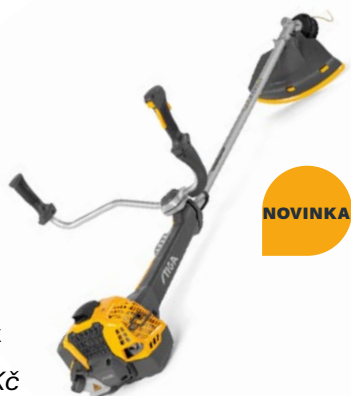

Výměnný pilový nástavec má délku řezací lišty 25 cm. Katalogové číslo: 232511810/15

SBC 232 D
4 290 Kč

Základní model křovinořezu s 2tákním motorem o obsahu 32,6 ccm. Součástí stroje jsou strunová hlava s poloautomatickým vysouváním struny (Tap & Go) se záběrem 43 cm, trojzubec a dvojitý komfortní závěsný popruh. Hmotnost je 7,8 kg. Katalogové číslo: 287221002/17

SBC 242 D
4 790 Kč

Oblíbený model s 2tákním motorem o obsahu 42,7 ccm. Má dvojitou rukojeť. Součástí stroje jsou strunová hlava Tap & Go se záběrem 45 cm, trojzubec a dvojitý komfortní závěsný popruh. Hmotnost je 8,2 kg. Katalogové číslo: 287321002/17

SBC 252 D
5 290 Kč

Výkonný model s 2tákním motorem obsahu 51,7 ccm. Má dvojitou rukojeť. Součástí stroje jsou strunová hlava Tap & Go se záběrem 45 cm, trojzubec a dvojitý komfortní závěsný popruh. Hmotnost je 8,3 kg. Katalogové číslo: 287421002/17