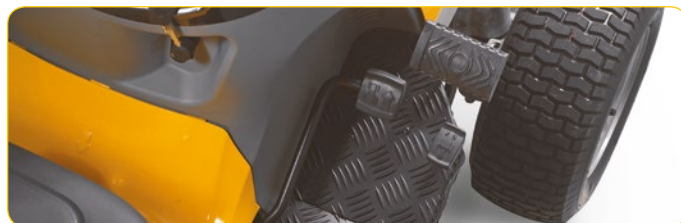

Všechny traktory Stiga mají hydrostatickou převodovku. Jednoduchým sešlápnutím pedálu plynule měníte pojezdovou rychlost vpřed nebo vzad.