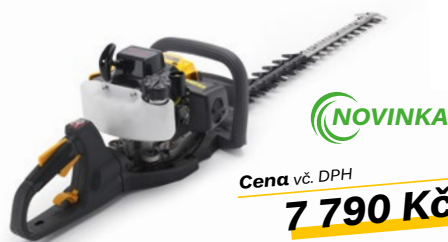

NOVINKA

Cena vč. DPH

7 790 Kč

Kawasaki
Engines

SHT 675 K

Výkonné benzínové plotové nůžky s motorem Kawasaki o obsahu 22,5 ccm a výkonem 0,9 HP, lišta s tvrzenými noži má délku 75 cm a ustříhne větve do průměru 28 mm. Nůžky mají antivibrační systém a hmotnost 5,9 kg. Rukojeť je úhlově nastavitelná ve 3 pozicích v rozmezí 180°.