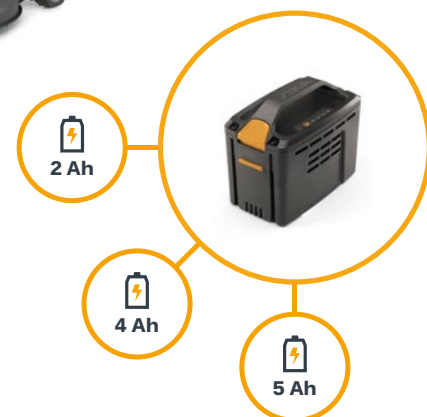

Baterie jsou k dispozici ve 3 různých kapacitách.