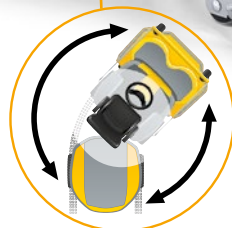

Středový kloub

Otočný kloub Vám umožní při sekání obtočit stromy nebo jiné pevné překážky a zajistí perfektní manévrovací schopnosti na nerovném terénu nebo v zúženém prostoru. Zadní kola vždy přesně následují přední kola.

Vyžádejte si speciální katalog a praktické předvedení stroje u svého prodejce!