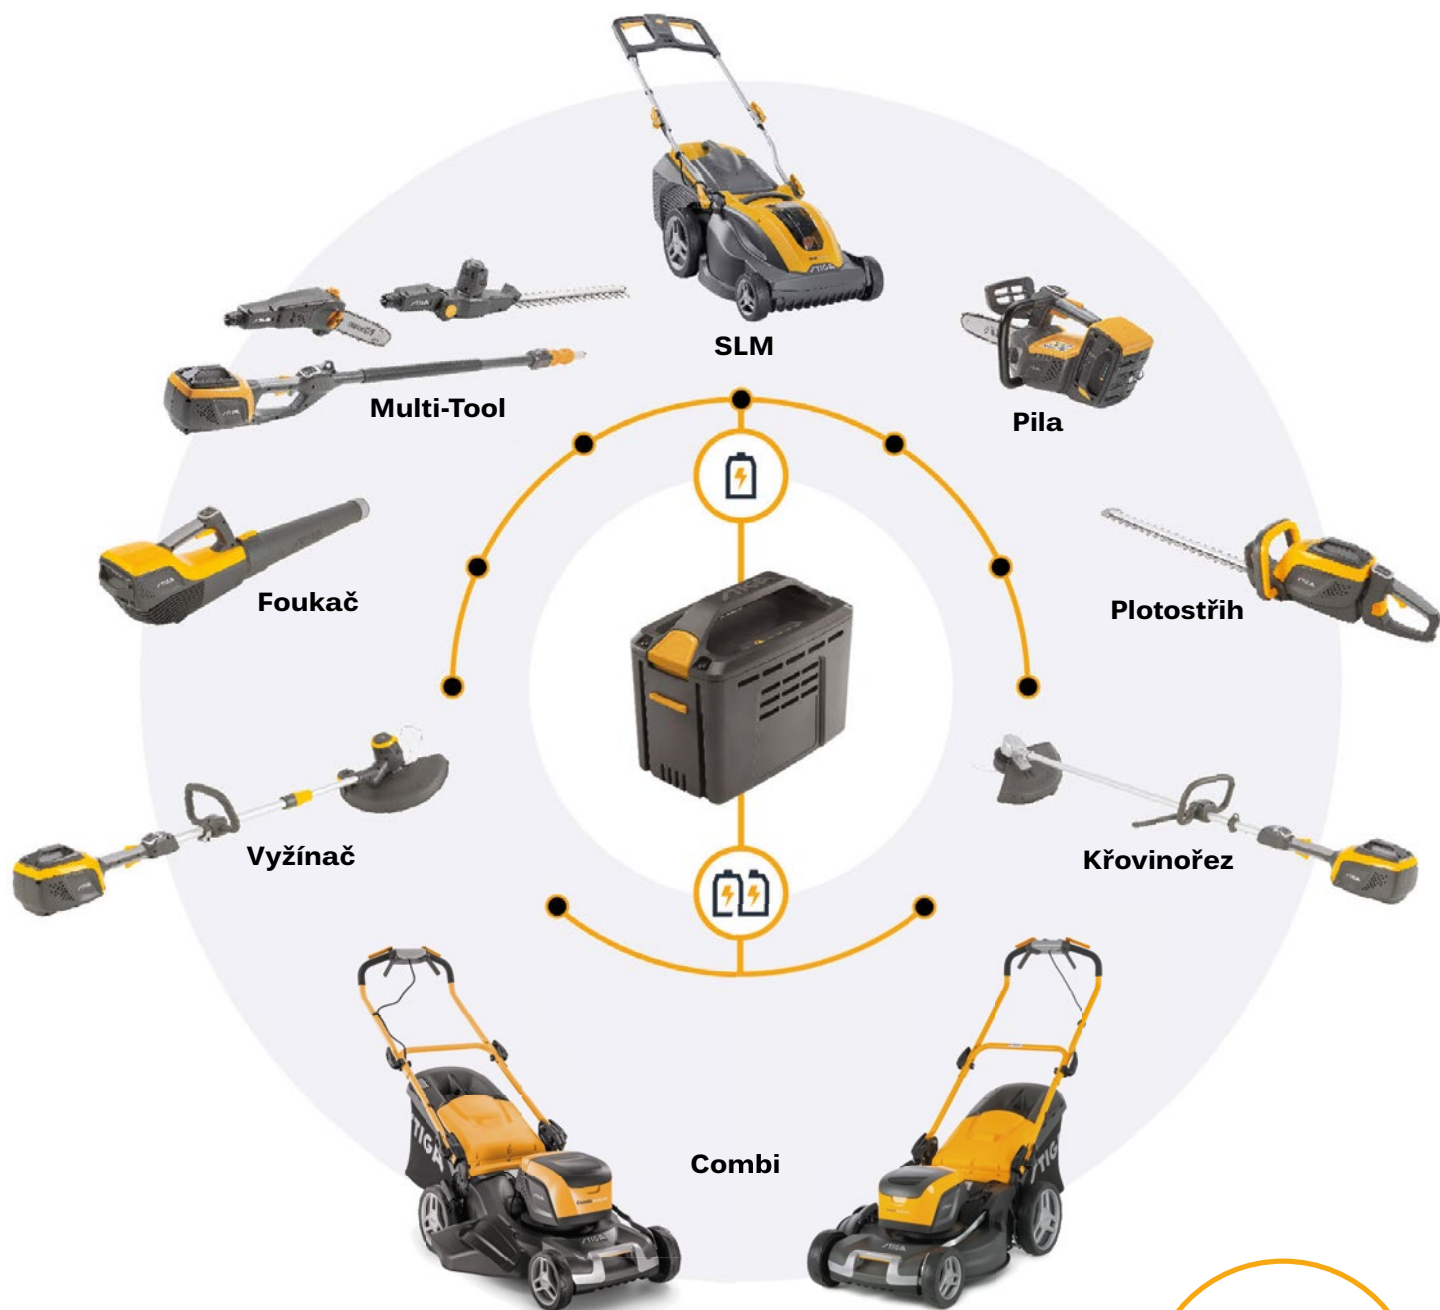

PŘIDEJTE DO SVÉHO ŽIVOTA VÍCE ENERGIE

STIGA battery machines

Stejná baterie pro různé stroje

Řada 500 je úplně nově vyvinutý unikátní inteligentní bateriový systém. Baterie obsažené v sekačkách lze použít do ručních výrobků, jako jsou křovinořezy, vyžínače, foukače, pily, univerzální multi-tooly a plotové nůžky. Baterie lze též koupit samostatně jen k ručním výrobkům.